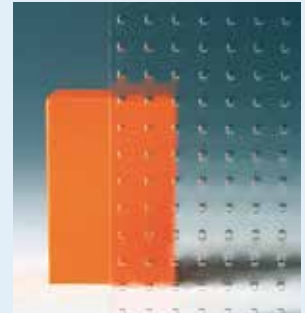

Standard Klarglas

Sonderausstattung
Ornamentglas
Satinato weiß

HA 1069
Innendrücker mit runder Rosette
Edelstahl

HA 1073
PZ-Rosette rund
Edelstahl (innen)

Sonderausstattung
Ornamentglas
Chinchilla weiß

Sonderausstattung
Ornamentglas
Mastercarré weiß