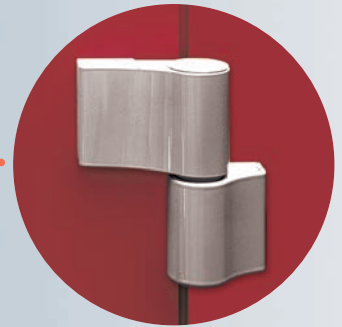

## AluDoor8.0Kontur

Alu-Haustüren mit  
äußerem Vollblatt-  
Design in zeitloser,  
eleganter Optik

**AluDoor**  
Alu-Haustüren

**Bautiefe 72 mm**  
3 Scheiben-Wärme-  
schutzverglasung

Drei hochtragfähige, verstellbare  
3D Haustürbänder, einstellbar ohne  
das Türblatt auszuhängen

AluDoor8.0Kontur zeichnet  
sich durch moderne äußere  
Optik aus. Eine zeitlose,  
elegante Optik.

...einfach besser

**Stöckel**

Fenster · Türen · Bausysteme

3 Scheiben-Wärmeschutzverglasung mit neutraler Beschichtung, Edelgasfüllung

„Warme Kante“ erhöht den Wärmeschutz, hemmt die Kondenswasserbildung

Blendrahmen Bautiefe 72 mm

Außen pulverbeschichtete Aluminium-Füllungsplatte in Vollblatt-Design, Dämmkern aus Polyurethan-Hartschaum mit extrem hohem Härtegrad und Dämmwert, beste Druck-, Stand- und Biegefestigkeit

44 mm

Ausgeschäumter Dämmkern im Flügel gewährleistet optimalen Wärmeschutz

Flügel Bautiefe 72 mm

Zwei umlaufende, austauschbare Silikon-dichtungen, hoher Wärme- und Schallschutz, beste Schlagregen- und Luftdichtigkeit, weicher, satter Schließklang